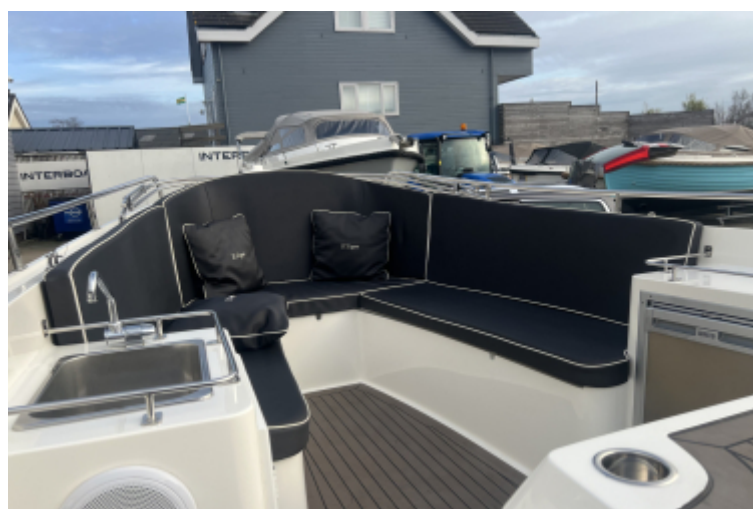

Intender 660 2011

INTERBOAT®

€ 54.900

Occasions

Lengte	6.60 mtr	Breedte	2.50 mtr	Diepgang	0.70 mtr
Doorvaarhoogte	1.10 mtr	Motorisering	110 pk	Bouwjaar	2011
Motoruren	546				

Heeft u nog vragen? Neem contact met ons op, of kijk op onze website: www.interboat.nl